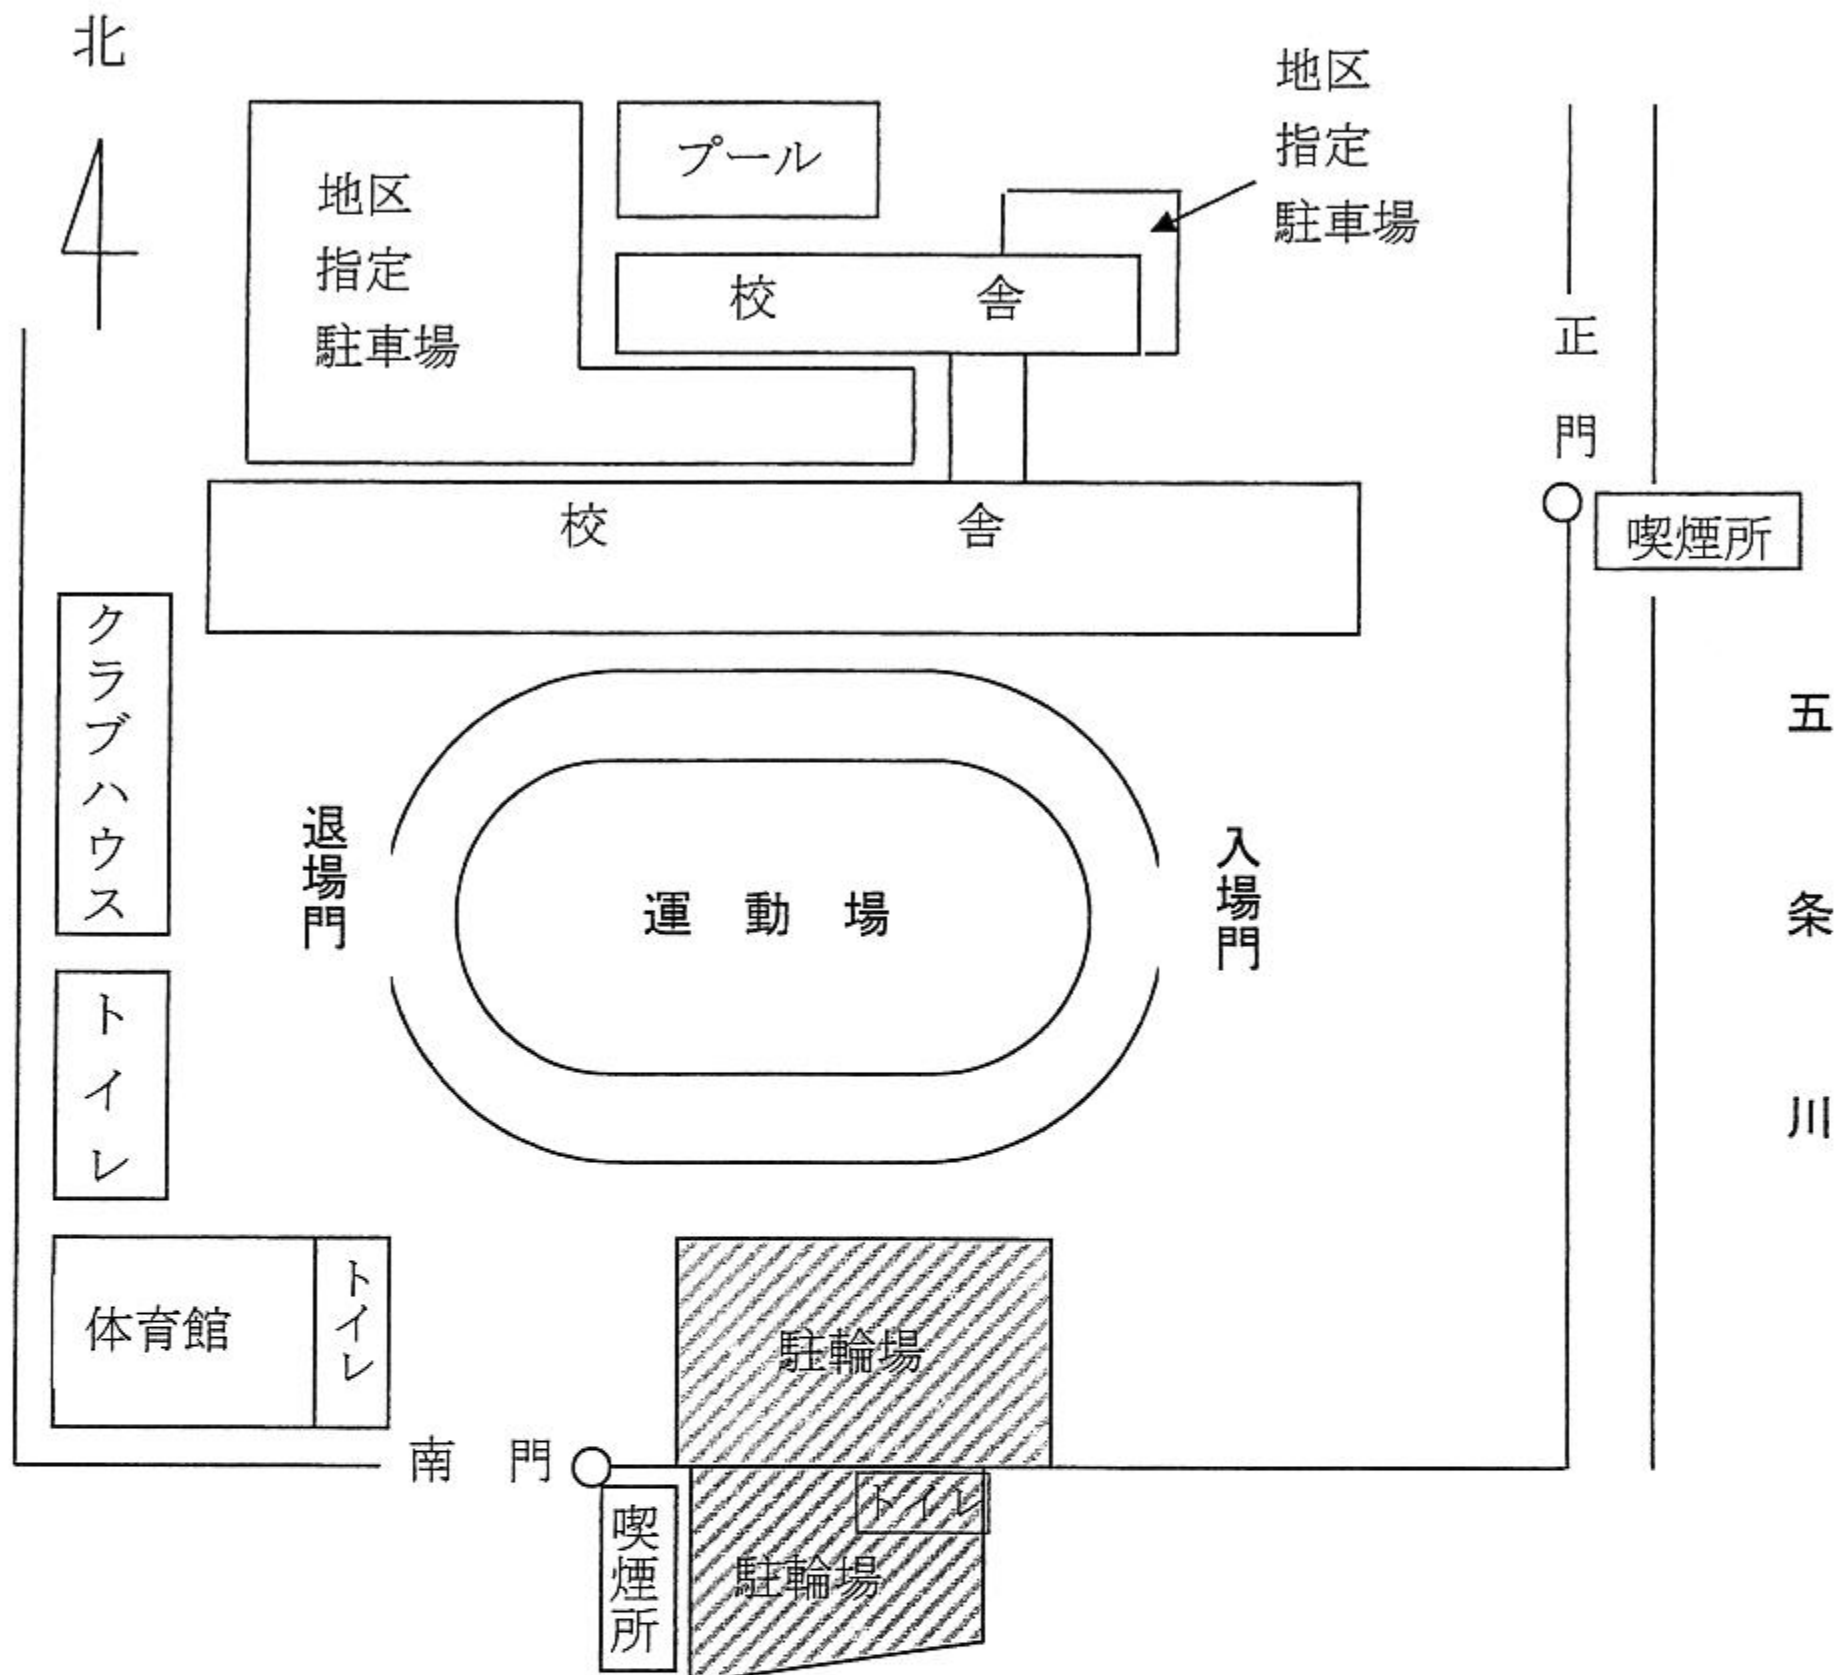

【休憩時間】 宝さがし (12:20 ~ 13:00)

午 後 の 部			開始予定時刻
1	おみこしワッショイ	小5.6年自由参加	13:00
2	親子つなひき決勝	各ブロック	13:15
3	パンつり競争	一般参加	13:45
4	年代別男女混合リレー決勝	各ブロック	14:00
5	学年別リレー決勝	小学生	14:10
6	清洲中学校 クリーン大作戦	全 員	14:30

3. 閉会式 ○ 出場者・実行委員会役員・来賓整列
  ○ 成績発表
  ○ 表彰
  ○ 実行委員会副委員長お礼のことば
  ○ 国旗降納
  ○ 閉会宣言

- (注) 1 種目の進行状況や天候の都合により、予定変更することがあります。
  2 競技・演技に出場される方は、出場種目の開始予定時刻の15分前に招集場所に集合してください。なお、指定の時刻にお集まりいただけない場合、『辞退』とさせていただきます。
  3 競技・演技への素足での参加は禁止とします。
  4 各競技・演技の出場者は各町内・各団体において、それぞれ選抜された方です。
  ただし、自由参加競技の「大玉ころがし」は園児・小1、2年生と保護者300人（町内会の保護者が複数の子どもを引率しての参加も可能です）「おみこしワッショイ」は小3、4年生200人、小5、6年生200人、「宝さがし」については、会場にお越しの園児、小学生全員を対象とします。

清須市清洲体育祭会場案内図

- 自転車は必ず指定の場所( )に置いてください。
- 地区指定駐車場は、駐車許可証を持参した車両のみ駐車可能です。(運動場内への車両進入は所定の時間以外禁止)

【 資材等搬入可能時間 6:30~7:30 】

- 当日は自動車通行を制限しますので、ご協力ください。
- トイレはクラブハウス横、体育館内、仮設トイレをご利用ください。
- 学校施設内は全面禁煙です。所定の喫煙所をお願いします。